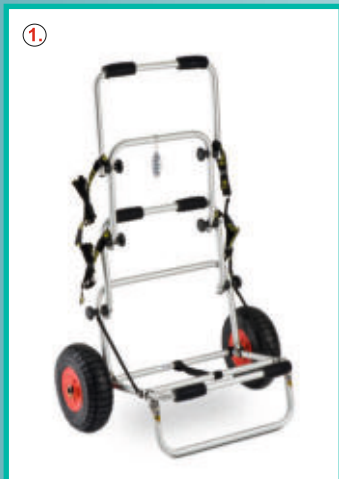

ECKLA-FOLDY

Falt- und Schlauchbootwagen mit Rad $\varnothing$ 260mm, ALU, silber eloxiert

Transport cart for folding and inflatable boats with wheel $\varnothing$ 260mm, aluminum.

Bild 1: Boottransport zusammengeklappt im Sack. / For transport of folded boat in transport bag.

Bild 2: Transport aufgebautes Boot. / As a transport cart for the unfolded boat.

Bild 3: Zusammengeklappt im Boot transportierbar. / Completely foldable for transport in the boat.

Rad / Wheel	Farbe/color	Artikel Nr./Item No.
260	silber / silver	78941
260 P	silber / silver	78944