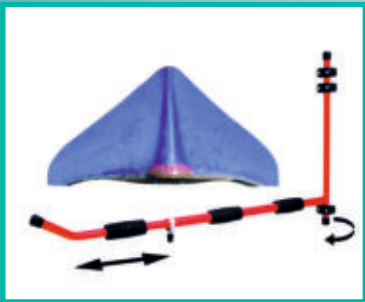

ECKLA-BOOTSTÄNDER

Bootsständer mit Tuch
Boatstand with cover

78998

ECKLA-KAJAK-PORT

Wandhalter schwenkbar mit Befestigungsset
Kayak-wall-support turnable incl. fixing set

78952

ECKLA-KAJAK-SOFT-PORT

Wandhalter schwenkbar mit Auflagegurt und Befestigungsset
Kayak-wall-support with strap, turnable incl. fixing set

78971

Zubehör

ECKLA-CANOE-PORT

Wandhalter für Kanus, längenverstellbar, schwenkbar, inkl. Befestigungsset, Stufenlos breitenverstellbar zwischen 55 bis 85 cm, Tragkraft ca. 35 kg
ECKLA canoe-wall-support, turnable, incl. fixing set, steplessly adjustable range between 55 up to 85 cm, loading capacity app. 35 kg